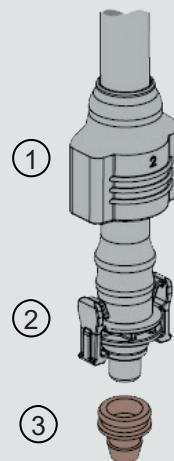

# Superstart connector met klemverbinding

De Superstart connector wordt met name in de buitenteelt toegepast in systemen waarbij het wenselijk is om bijvoorbeeld sproeiers eenvoudig te kunnen koppelen en ontkoppelen van de PE of PVC verdeelleiding.

Het kan voorkomen dat de Superstart connector onbedoeld los komt met alle gevolgen van dien. Om dit te voorkomen heeft Netafim een nieuwe Superstart connector ontwikkeld met 2 klemmetjes waardoor ongecontroleerd losschieten verleden tijd is, maar de sproeier toch demontabel blijft.

## Afgebeelde producten

- 1) 65080-005091 FXN quick connector beschermkap PE 12mm
- 2) 65080-005061 FXN quick connector PE 12 Male
- 3) 65080-005011 PE quick connector plug barb Female

De connector past op LDPE 12x1 tot 12x1,5 mm. De minimale buisdiameter dient 32 mm te zijn met een wanddikte van 2 tot 6 mm.

De PE connector kan worden vervangen door een connector met 1/2" schroefdraad waardoor deze connector ook geschikt is voor gebruik op de Flexnet en PVC leidingwerk.

65080-005210 FXN quick connector plug 1/2" Female