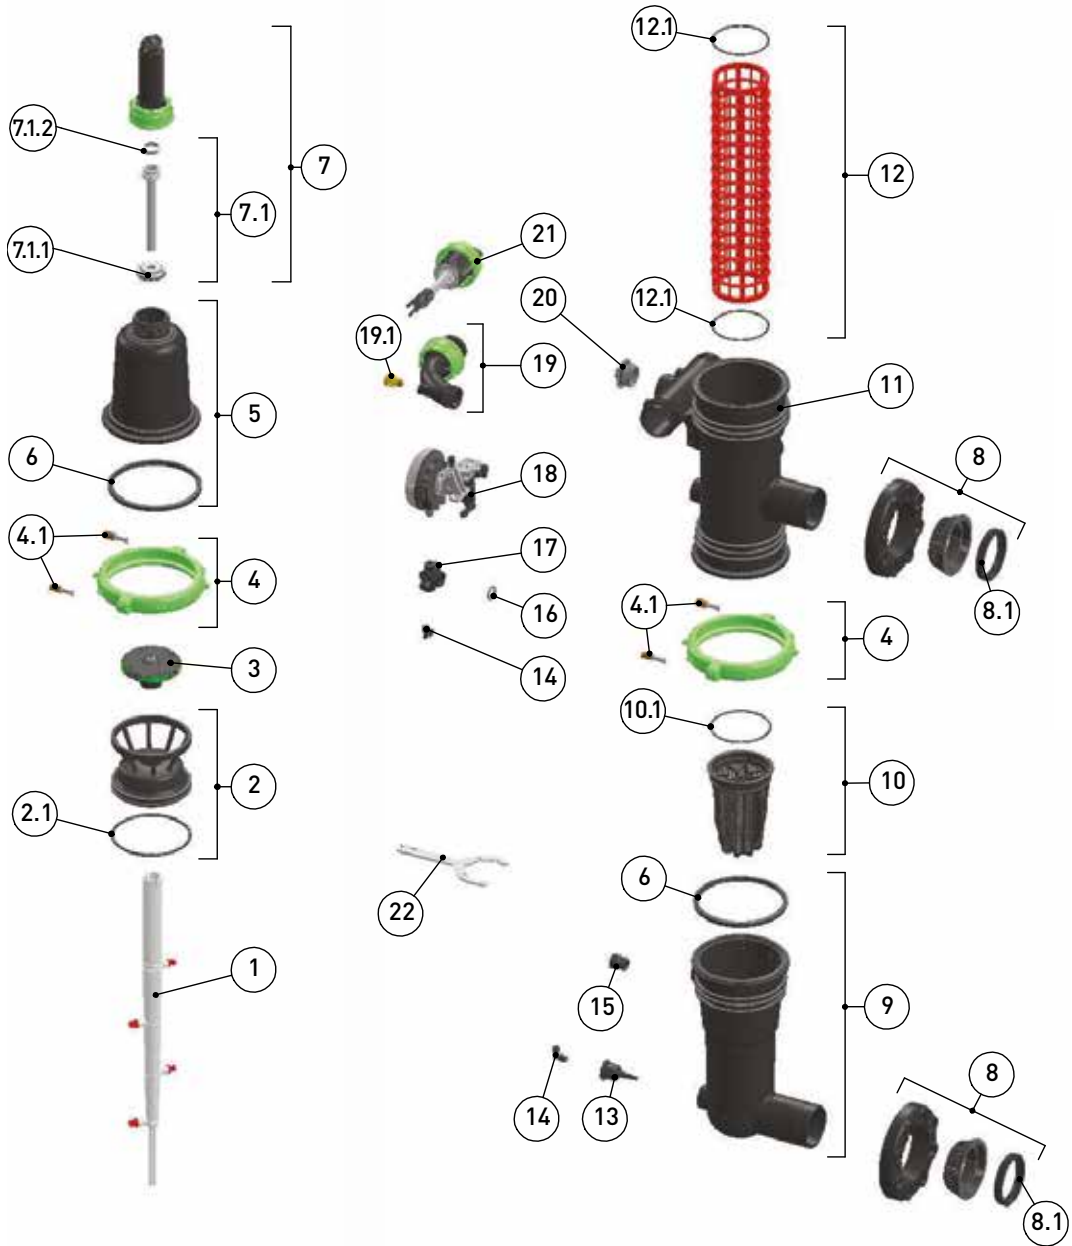

Onderdelenlijst Mini Sigma 3"

Onderdelenlijst Mini Sigma 4"

Item	Omschrijving	Art. nr.
1	4" suction scanner as	70665-000121
2	2-3-4" separatie plaat	70665-000110
2.1	2-3-4" O-ring Separatie plaat	70620-004195
3	2-3-4" Turbine	70665-000103
4	2-3-4" klemring behuizing	70665-000115
4.1	2-3-4" klemring behuizing bout	70665-000120
5	2-3-4" huis bovendeel	70665-000114
6	2-3-4" O-ring huis	70665-000133
7	2-3-4" aandrijving set	70665-000107
7.1	2-3-4" aandrijving zuiger	70665-000108
7.1.1	2-3-4" aandrijving sealhoud	70665-000106
7.1.2	2-3-4" aandrijving U-cup	70665-000134
8	4" AKF flensset	70620-004860
8.1	4" AKF flensset gasket	70620-004920
9	4" behuizing onderste deel set	70665-000119
10	2-3-4" vuilvang filter	70665-000102
10.1	2-3-4" vuilvang filter O-ring	70665-000131
11	4" behuizing	70665-000126
12	zie voor alle schermen het schermenoverzicht	
12.1	2-3-4" filter O-ring	74480-067500
13	4" behuizing tussendeel	70665-000122
14	2-3-4" knie tefen zwart 1/4" - 8 mm	70665-000129
15	2-3-4" o-ring 2-120	70665-000132
16	2-3-4" top divisor	70665-000127
17	2-3-4" ADI-P controler 12V	70665-000101
18a	2-3-4" latch spoel	70665-000128
18	2-3-4" spoelbocht 1,5" BSPT	70665-000104
18	2-3-4" spoelbocht 1,5" NPT	op aanvraag
18.1	2-3-4" vacuüm breker	70665-000105
19	2-3-4" plug 1,5"- 1/4" + o-ring	70665-000112
20	2-3-4" aandrijving spoelklep	70665-000109
21	2-3-4" montage sleutel	70665-000130
22	2-3-4" verloop 1"- 1/4" + seal	70620-008305
23	2-3-4" blinddop 3/4"	70665-000135

Filterslangen

Voor het aanpassen c.q. verlengen van de PE slangetjes adviseert Netafim het volgende product toe te passen: 02058-250051 LDPE 8X6 100M