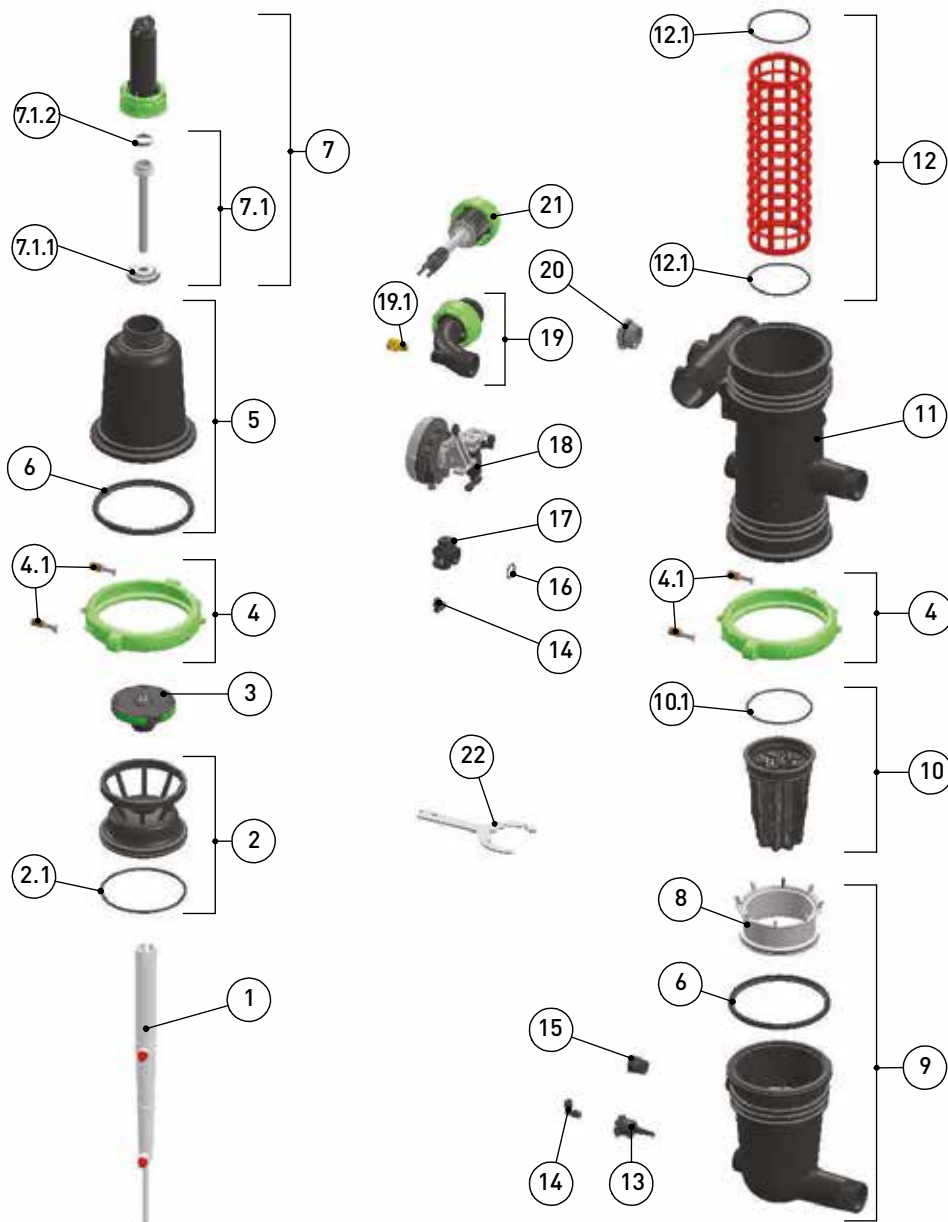

Onderdelenlijst Mini Sigma 2"

Item	Omschrijving	Art. nr.
1	2" suction scanner as	74480-014151
2	2-3-4" separatieplaat	70665-000110
2.1	2-3-4" O-ring separatieplaat	70620-004195
3	2-3-4" Turbine	70665-000103
4	2-3-4" klemring behuizing	70665-000115
4.1	2-3-4" klemring behuizing bout	70665-000120
5	2-3-4" behuizing bovendeel	70665-000114
6	2-3-4" O-ring behuizing	70665-000133
7	2-3-4" aandrijving set	70665-000107
7.1	2-3-4" aandrijving zuiger	70665-000108
7.1.1	2-3-4" aandrijving sealhoud	70665-000106
7.1.2	2-3-4" aandrijving U-cup	70665-000134
8	2" scherm adaptor	70665-000111
9	2" onder behuizing BSPT	70665-000116
9	2" onder behuizing NPT	op aanvraag
10	2-3-4" vuilvang filter	70665-000102
10.1	2-3-4" vuilvang filter O-ring	70665-000131
11	2" behuizing BSPT	70665-000123
11	2" behuizing NPT	op aanvraag
12	zie voor alle schermen het schermenoverzicht	
12.1	2-3-4" filter O-ring	74480-067500
13	2-3-4" verloop 1"- 1/4" + seal	70620-008305
14	2-3-4" knie tefen zwart 1/4" - 8 mm	70665-000129
15	2-3-4" blinddop 3/4"	70665-000135
16	2-3-4" o-ring 2-120	70665-000132
17	2-3-4" verdeelstuk	70665-000127
18	2-3-4" ADI-P controller 12V	70665-000101
18a	2-3-4" latch spoel	70665-000128
19	2-3-4" spoelbocht 1,5" BSPT	70665-000104
19	2-3-4" spoelbocht 1,5" NPT	op aanvraag
19.1	2-3-4" vacuum breker	70665-000105
20	2-3-4" plug 1,5"- 1/4" + o-ring	70665-000112
21	2-3-4" aandrijving spoelklep	70665-000109
22	2-3-4" montage sleutel	70665-000130

Filterslangen

Voor het aanpassen c.q. verlengen van de PE slangetjes adviseert Netafim het volgende product toe te passen: 02058-250051 LDPE 8X6 100M

Onderdelenlijst Mini Sigma 2"