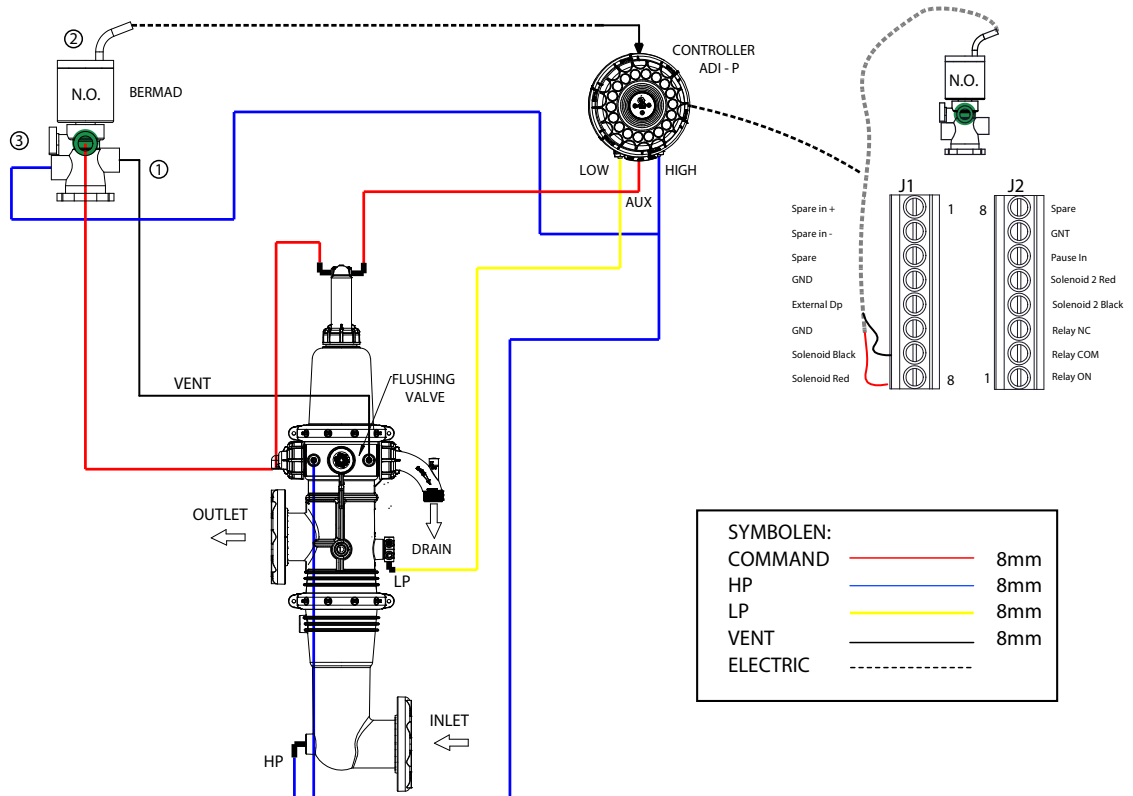

Mini Sigma aansluitschema stuurslangetjes

'Overzicht Amiad en Bermad latch spoel'

BERMAD SPOEL (VANAF 2023): 74480-000064 AM Mini Sigma/M100 spoel 12VDC

AMIAD SPOEL (TOT 2023): 70665-000128 AM Mini Sigma 2-3-4" spoel